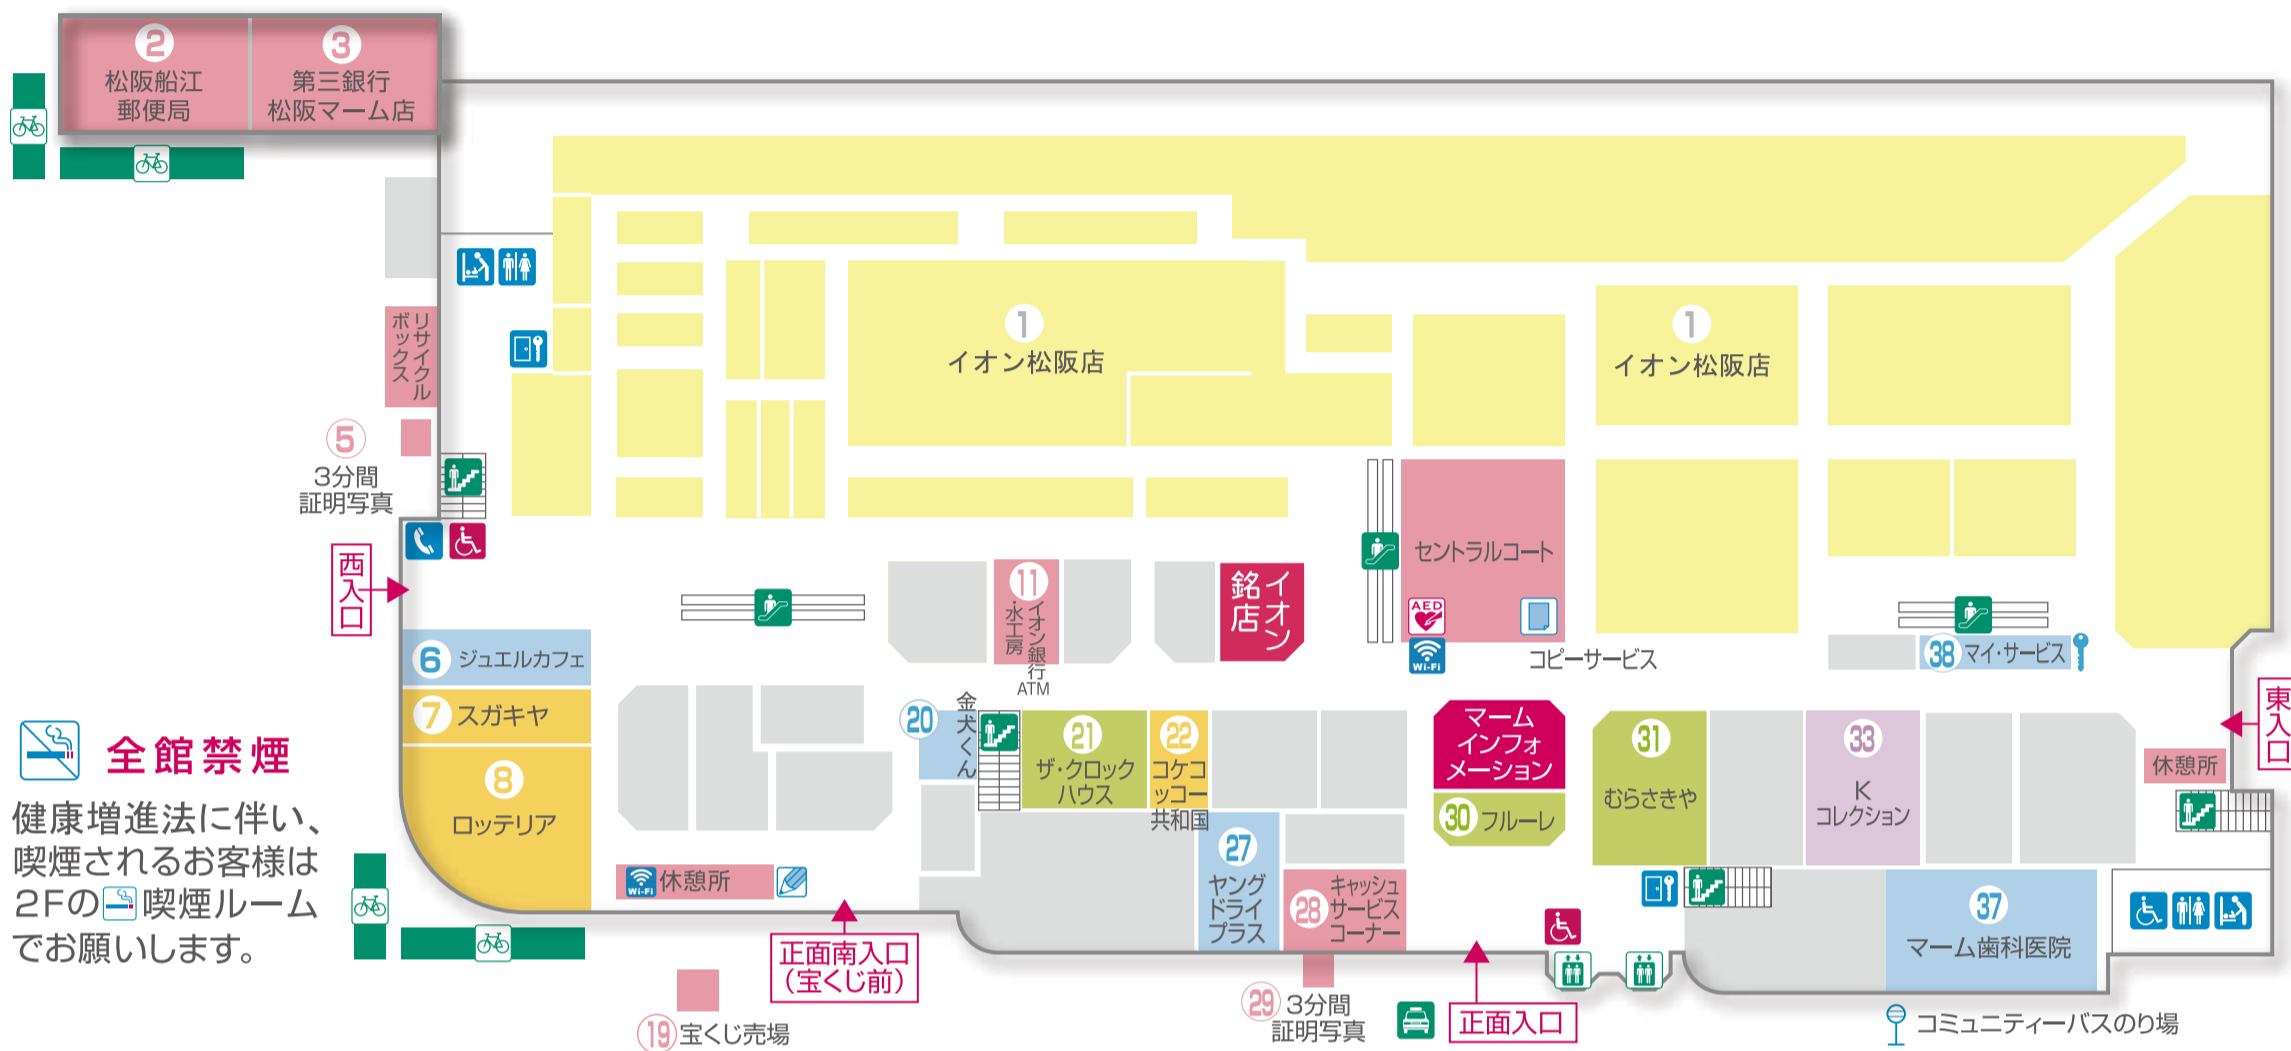

マーム(代表)  
TEL 0598-52-4700

イオン松阪店  
TEL 0598-52-4711

<b>フロア</b>	<b>1F</b> Food&Lifestyle 食品とくらしのフロア	<b>2F</b> Fashion & Clothing ファッションと装いのフロア	<b>3F</b> Goods & Kids&Electric 生活雑貨・子供と家電のフロア
------------	--	---	---

<b>1F</b>	食品とくらしのフロア Food&Lifestyle	イオンゾーン	専門店ゾーン
-----------	------------------------------	--------	--------

…ファッション Fashion	…サービス Service	…グッズ Goods	…フード Food
-----------------	---------------	------------	-----------

- 化粧室
- 階段
- コピーサービス
- コインロッカー
- 駐輪場
- ベビールーム
- エスカレーター
- ご意見箱
- 公衆電話
- タクシー乗場
- 多目的トイレ
- 車イス設置場所
- エレベーター
- AED設置場所
- Wi-Fiスポット

**全館禁煙**  
健康増進法に伴い、喫煙されるお客様は2Fの喫煙ルームでお願いします。

番号	色	店名
1	イオンゾーン	イオン松阪店
2	専門店ゾーン	松阪船江郵便局
3	専門店ゾーン	第三銀行松阪マーム店
5	サービス	3分間証明写真
6	サービス	貴金属・金券買取
7	フード	甘味ラーメン
8	フード	ファーストフード
11	サービス	イオン銀行・WAONステーション
19	サービス	宝くじ売り場
20	サービス	金券コンビニエンス

アイテム	色	店名
21	グッズ	時計
22	フード	たまごかけご飯の店
27	サービス	クリーニング
28	サービス	キャッシュコーナー
29	サービス	3分間証明写真
30	グッズ	香りとりラクシング
31	グッズ	化粧品
33	ファッション	婦人服
37	サービス	歯科
38	サービス	靴・バッグ修理・合カギ