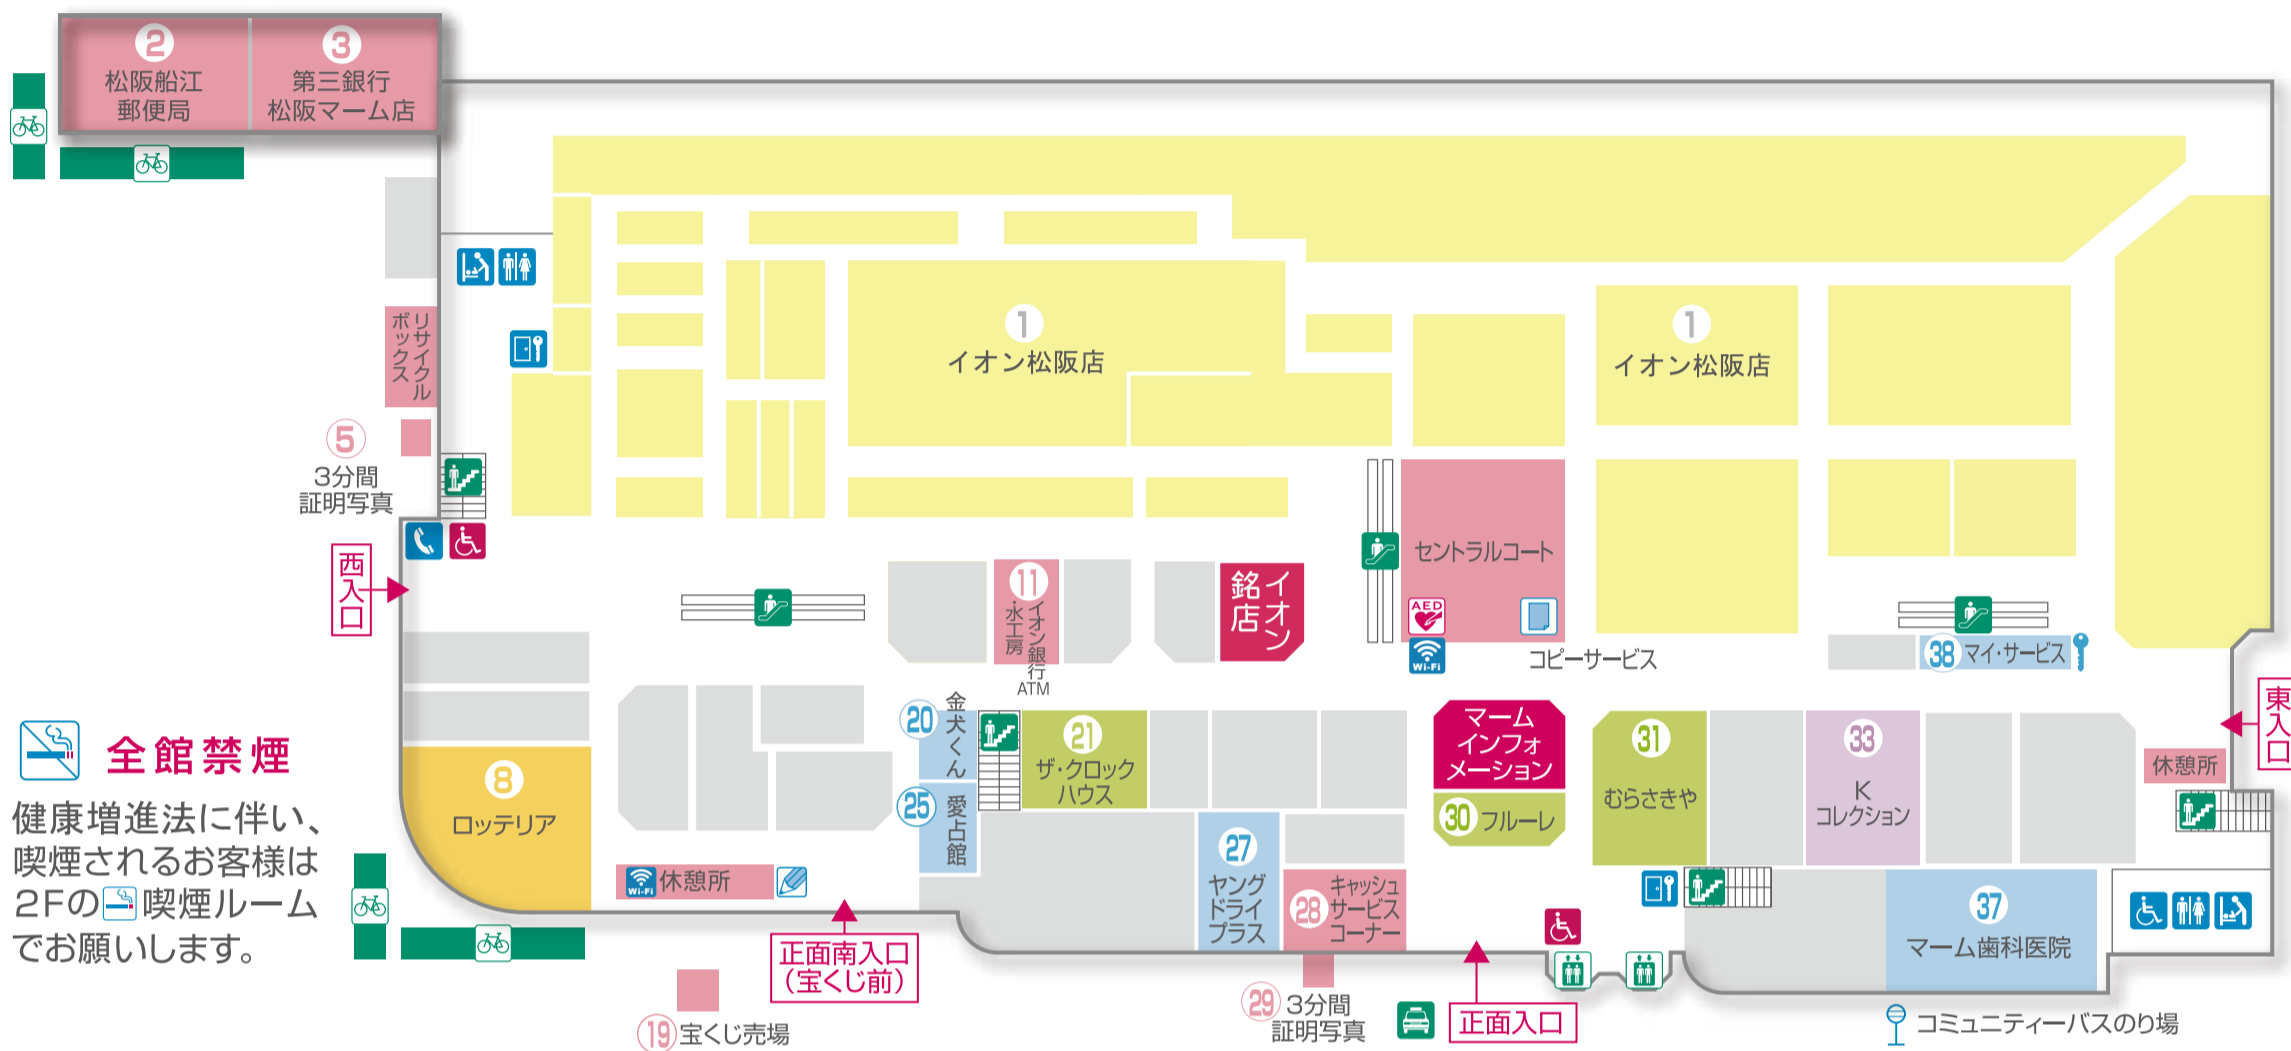

マーム(代表)
TEL 0598-52-4700

イオン松阪店
TEL 0598-52-4711

フロア	1F Food&Lifestyle 食品とくらしのフロア	2F Fashion & Clothing ファッションと装いのフロア	3F Goods & Kids&Electric 生活雑貨・子供と家電のフロア
------------	--	---	---

1F	食品とくらしのフロア Food&Lifestyle	イオンゾーン	専門店ゾーン
-----------	------------------------------	--------	--------

…ファッション Fashion	…サービス Service	…グッズ Goods	…フード Food
-----------------	---------------	------------	-----------

- 化粧室
- 階段
- コピーサービス
- コインロッカー
- 駐輪場
- ベビールーム
- エスカレーター
- ご意見箱
- 公衆電話
- タクシー乗場
- 多目的トイレ
- 車イス設置場所
- エレベーター
- AED設置場所
- Wi-Fiスポット

全館禁煙
健康増進法に伴い、喫煙されるお客様は2Fの喫煙ルームでお願いします。

番号	店名	アイテム
1	イオン松阪店	
2	松阪船江郵便局	
3	第三銀行松阪マーム店	
5	3分間証明写真	
8	ファーストフード ロッセリア	
11	イオン銀行・WAONステーション ATM・水工房	
19	宝くじ売り場	
20	金券コンビニエンス 金犬くん	
21	時計 ザ・クロックハウス	

アイテム	店名
25	占いの館 愛占館
27	クリーニング ヤングドライブプラス
28	キャッシュコーナー キャッシュサービスコーナー
29	3分間証明写真
30	香りとリラクシング フルーレ
31	化粧品 むらさきや
33	婦人服 Kコレクション
37	歯科 マーム歯科医院
38	靴・バッグ修理・合カギ マイサービス