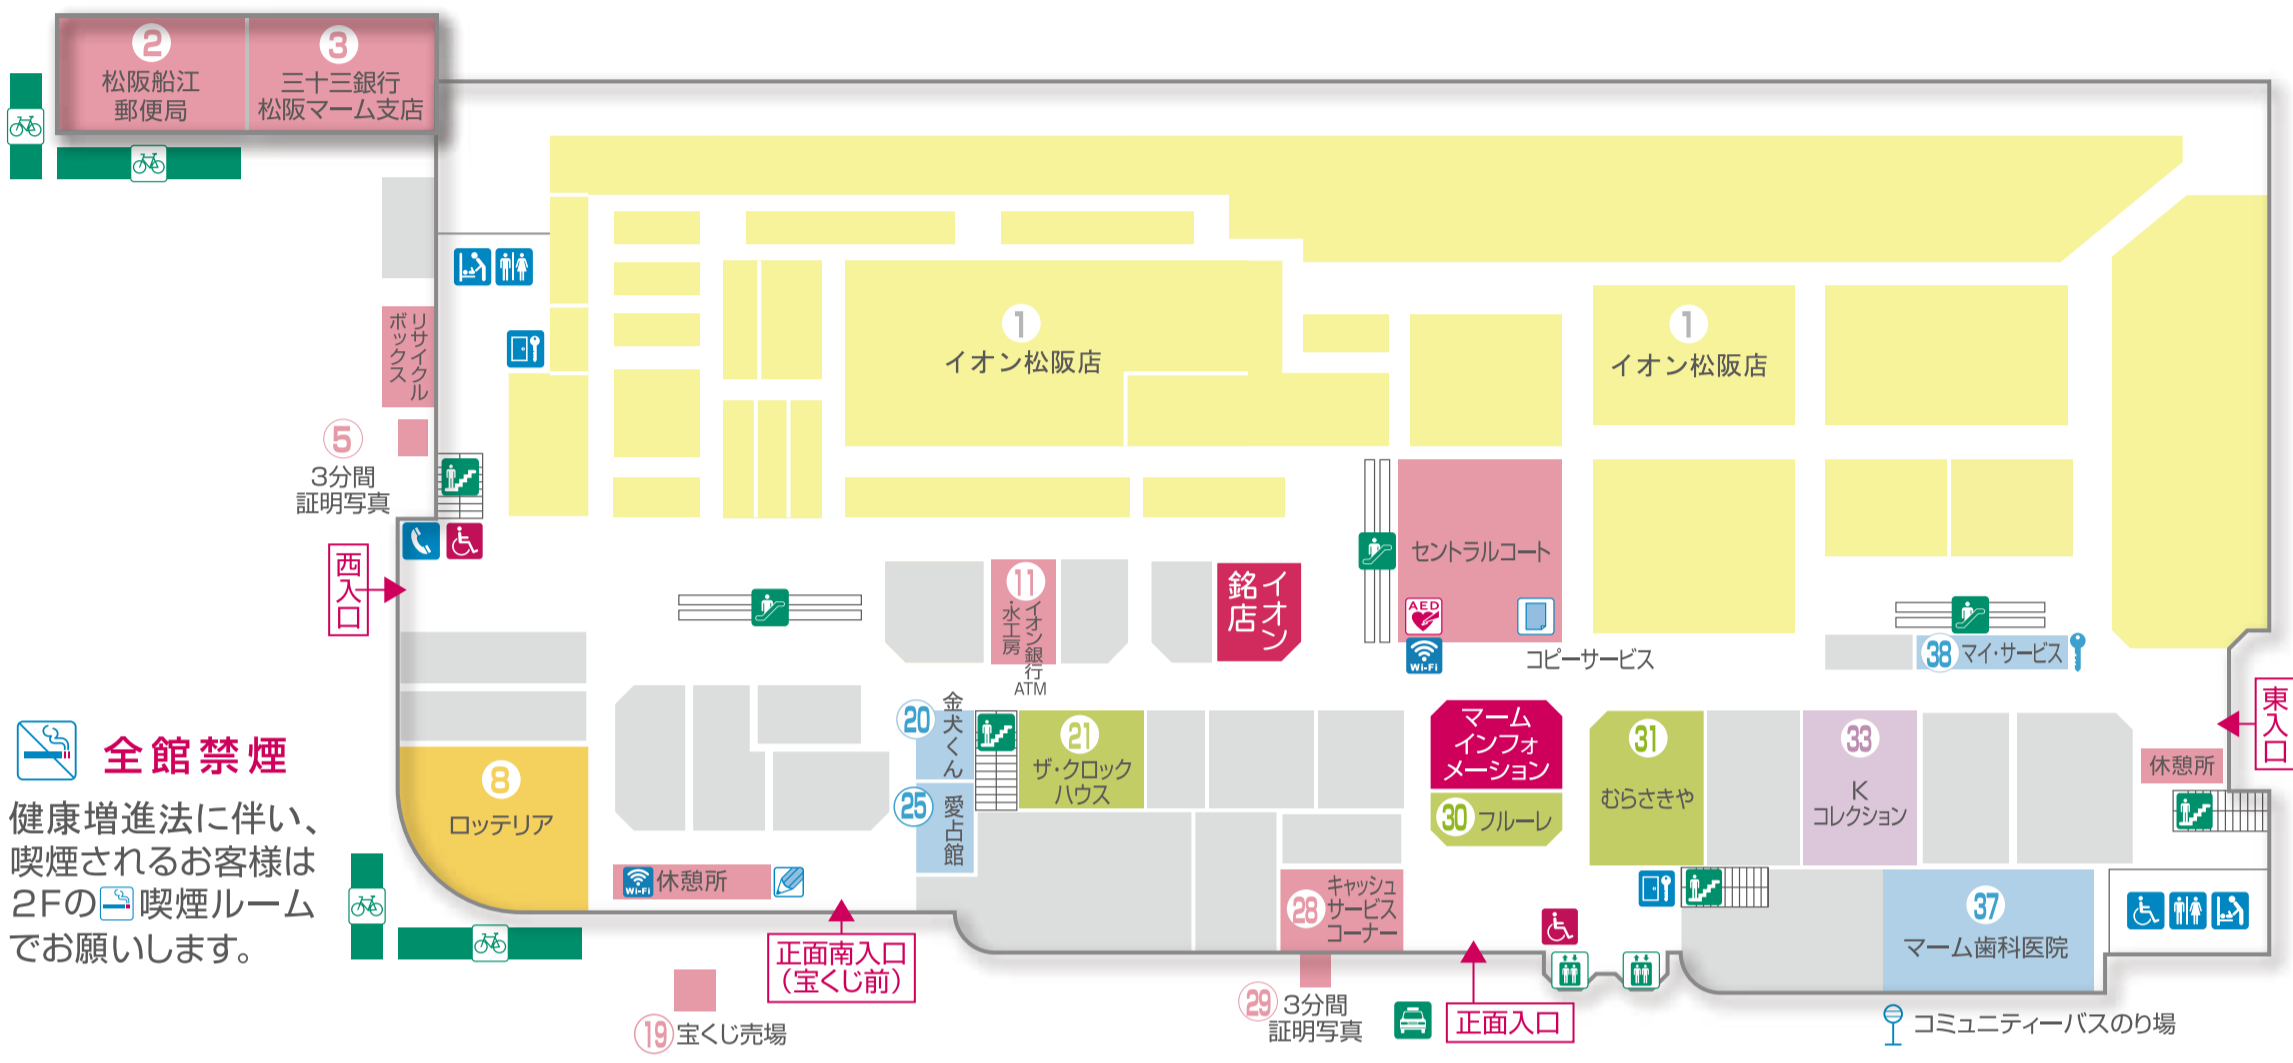

マーム(代表)
TEL 0598-52-4700

イオン松阪店
TEL 0598-52-4711

フロア	1F Food&Lifestyle 食品とくらしのフロア	2F Fashion & Clothing ファッションと装いのフロア	3F Goods & Kids&Electric 生活雑貨・子供と家電のフロア
------------	--	---	---

1F	食品とくらしのフロア Food&Lifestyle	イオンゾーン	専門店ゾーン
-----------	------------------------------	--------	--------

…ファッション Fashion	…サービス Service	…グッズ Goods	…フード Food
-----------------	---------------	------------	-----------

- 化粧室
- 階段
- コピーサービス
- コインロッカー
- 駐輪場
- ベビールーム
- エスカレーター
- ご意見箱
- 公衆電話
- タクシー乗場
- 多目的トイレ
- 車イス設置場所
- エレベーター
- AED設置場所
- Wi-Fiスポット

全館禁煙
健康増進法に伴い、喫煙されるお客様は2Fの喫煙ルームでお願いします。

番号	名称	店名
1	イオン松阪店	イオン松阪店
2	松阪船江郵便局	
3	三十三銀行松阪マーム支店	
5	3分間証明写真	
8	ファーストフード	ロッテリア
11	イオン銀行・WAONステーション	ATM・水工房
19	宝くじ売り場	
20	金券コンビニエンス	金犬くん
21	時計	ザ・クロックハウス

アイテム	店名
25 占いの館	愛占館
28 キャッシュコーナー	キャッシュサービスコーナー
29 3分間証明写真	
30 香りとリラクシング	フルーレ
31 化粧品	むらさきや
33 婦人服	Kコレクション
37 歯科	マーム歯科医院
38 靴・バッグ修理・合カギ	マイ・サービス