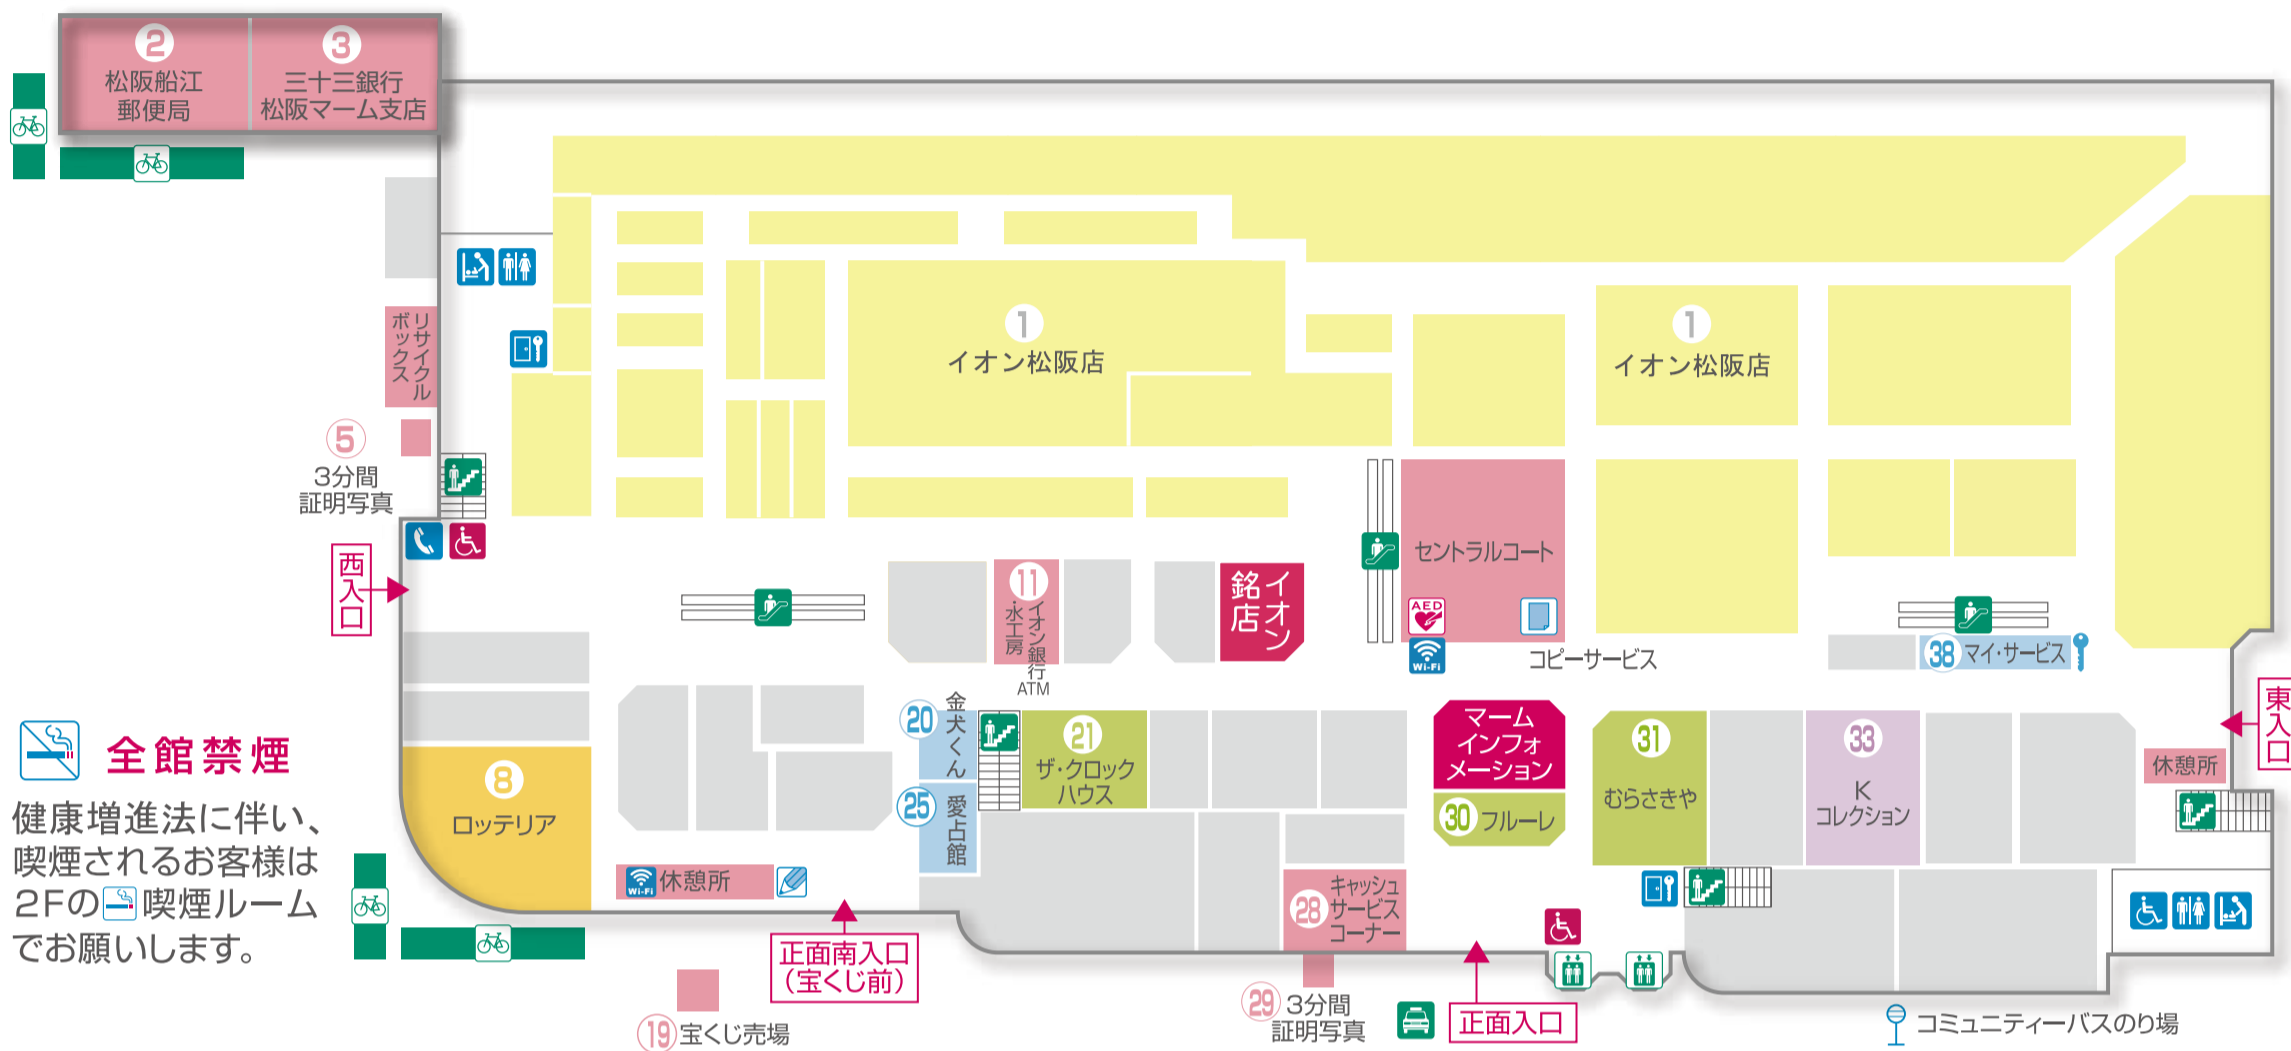

マーム(代表)
TEL 0598-52-4700

イオン松阪店
TEL 0598-52-4711

フロア	1F Food&Lifestyle 食品とくらしのフロア	2F Fashion & Clothing ファッションと装いのフロア	3F Goods & Kids&Electric 生活雑貨・子供と家電のフロア
-----	--	---	---

1F	食品とくらしのフロア Food&Lifestyle	イオンゾーン	専門店ゾーン
-----------	------------------------------	--------	--------

…ファッション Fashion	…サービス Service	…グッズ Goods	…フード Food
-----------------	---------------	------------	-----------

- 化粧室
- 階段
- コピーサービス
- コインロッカー
- 駐輪場
- ベビールーム
- エスカレーター
- ご意見箱
- 公衆電話
- タクシー乗場
- 多目的トイレ
- 車イス設置場所
- エレベーター
- AED設置場所
- Wi-Fiスポット

全館禁煙
健康増進法に伴い、喫煙されるお客様は2Fの喫煙ルームでお願いします。

番号	名称	店名
1		イオン松阪店
2	松阪船江郵便局	
3	三十三銀行松阪マーム支店	
5	3分間証明写真	
8	ファーストフード	ロッセリア
11	イオン銀行・WAONステーション	ATM・水工房
19	宝くじ売り場	
20	金券コンビニエンス	金犬くん

アイテム	店名
21 時計	ザ・クロックハウス
25 占いの館	愛占館
28 キャッシュコーナー	キャッシュサービスコーナー
29 3分間証明写真	
30 香りとリラクシング	フルーレ
31 化粧品	むらさきや
33 婦人服	Kコレクション
38 靴・バッグ修理・合カギ	マイ・サービス