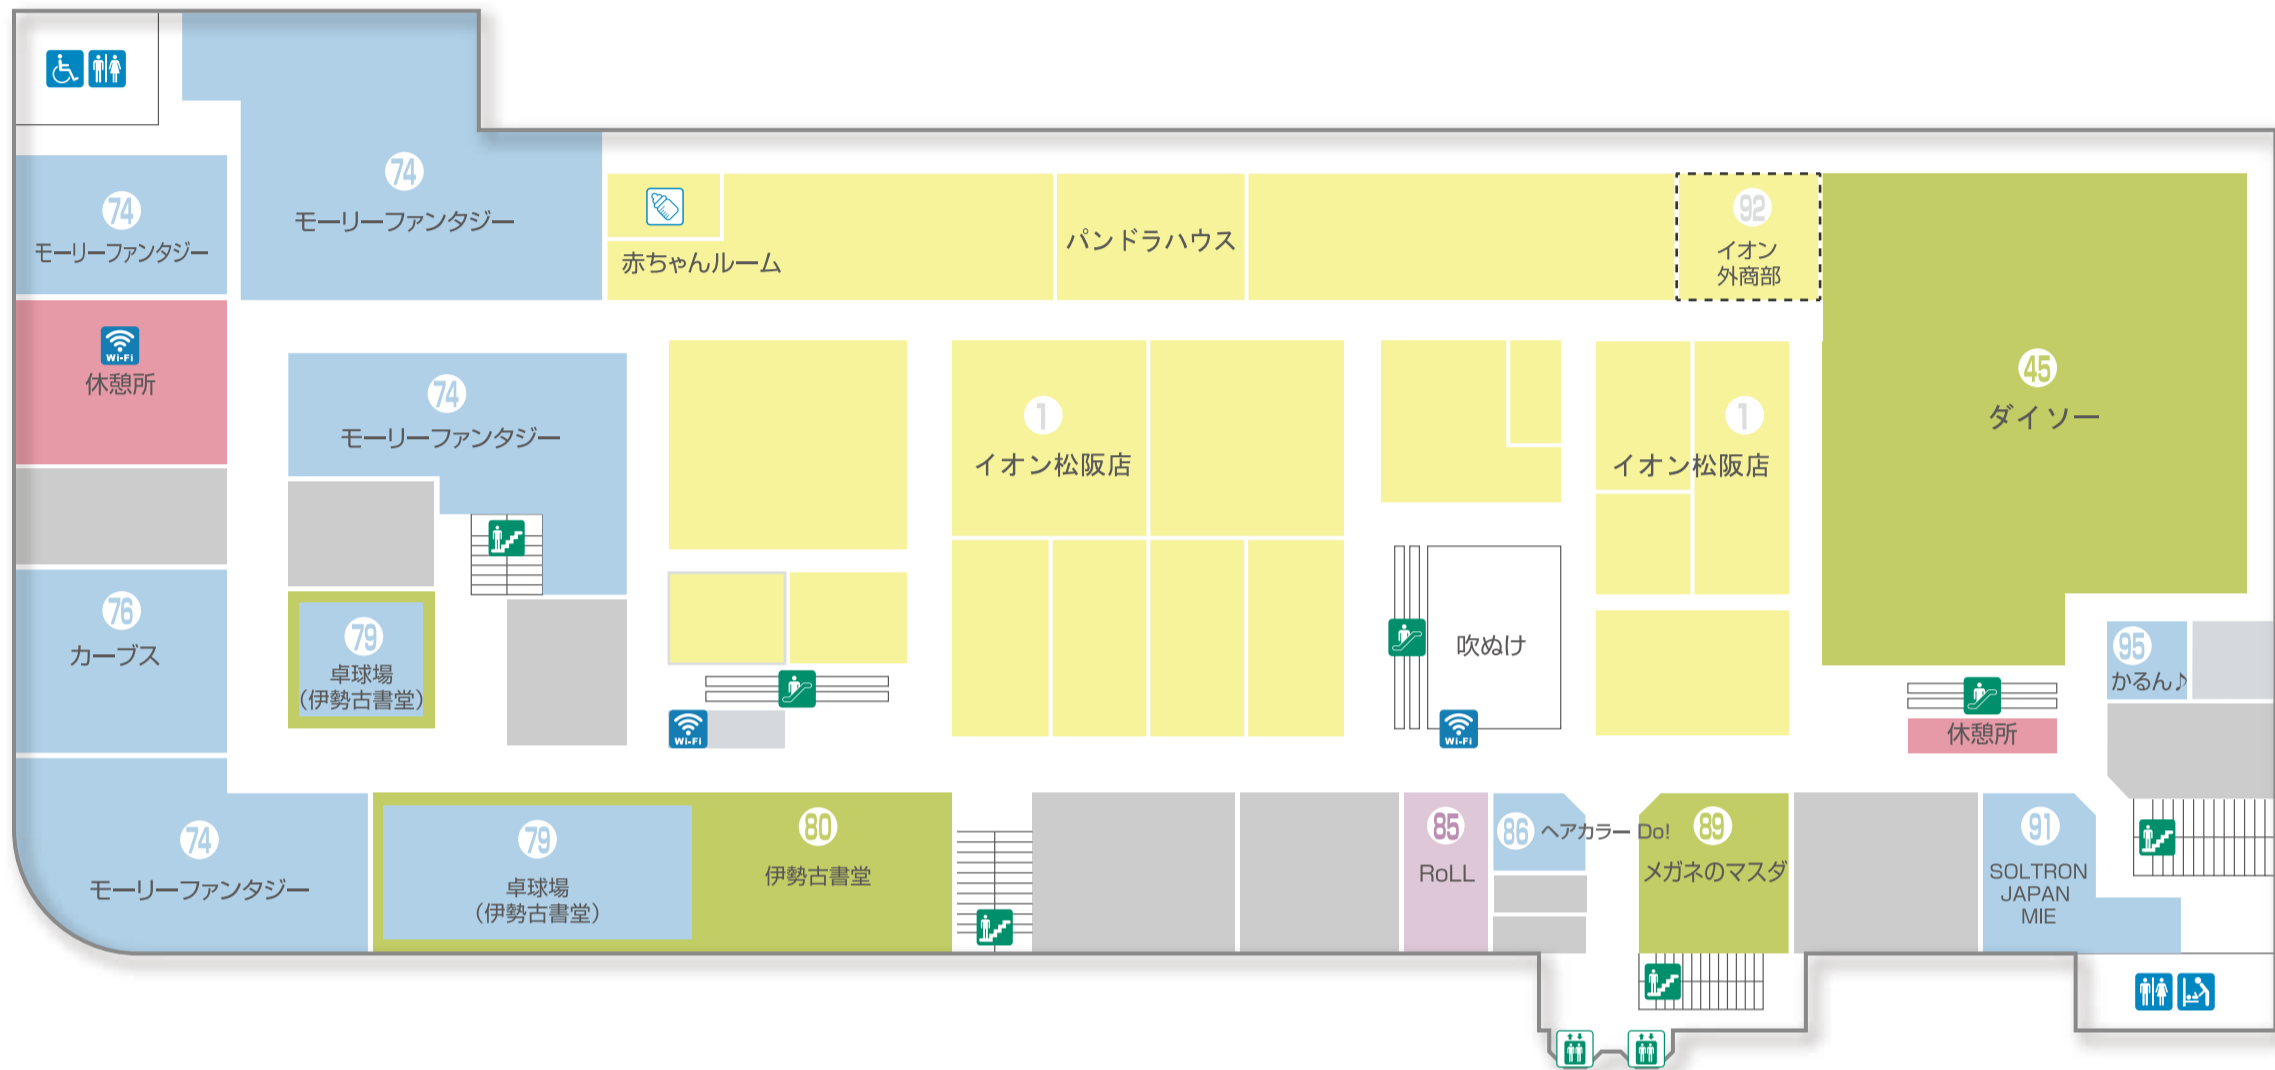

フロア	1F Food&Lifestyle 食品とくらしのフロア	2F Fashion & Clothing ファッションと装いのフロア	3F Goods & Kids&Electric 生活雑貨・子供と家電のフロア
------------	--	---	---

3F	生活雑貨・子供と家電のフロア Goods & Kids&Electric	イオンゾーン	専門店ゾーン
-----------	---	--------	--------

…ファッション Fashion	…サービス Service	…グッズ Goods	…フード Food
-----------------	---------------	------------	-----------

- 化粧室
- 階段
- コピーサービス
- コインロッカー
- 駐輪場
- ベビールーム
- エスカレーター
- ご意見箱
- 公衆電話
- タクシー乗場
- 多目的トイレ
- エレベーター
- AED設置場所
- Wi-Fiスポット

アイテム	店名
1	イオン松阪店
45	100円プラザ ダイソー
74	室内ゆうえんち モーリーファンタジー
76	女性専用フィットネス カーブス
79	卓球場 伊勢古書堂
80	古書 伊勢古書堂
85	レディースカジュアル RoLL
86	ヘアカラー専門店 ヘアカラー Do!
89	メガネ メガネのマスダ

アイテム	店名
91	日焼けサロン SOLTRON JAPAN MIE
92	イオン外商部
95	パソコン教室 かるん♪